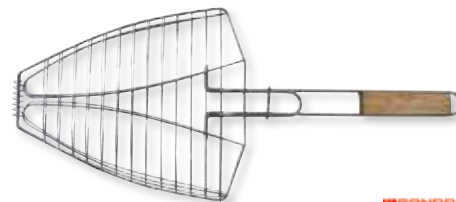

disponibile anche:

- 30x50 cm**  
78874-15 €42,00
- 40x50 cm**  
78874-20 €53,00
- 40x60 cm**  
78874-25 €60,00

78874-10  
**37,00€**

**GIRARROSTO REGOLABILE SANDRIGARDEN**

1 spiedo acciaio inox 95 cm doppia vite bloccaggio motore doppia alimentazione: batteria 4,5V (non inclusa) e corrente 220V

78920-50  
**87,00€**

**GRATICOLE SANDRIGARDEN PER PESCE**

in acciaio cromato idoneo al contatto con alimenti impugnatura in legno **ideale per cottura pesci doppia** 61x25,5 cm

79108-05  
**6,50€**

**GRATICOLE SANDRIGARDEN A CILINDRO**