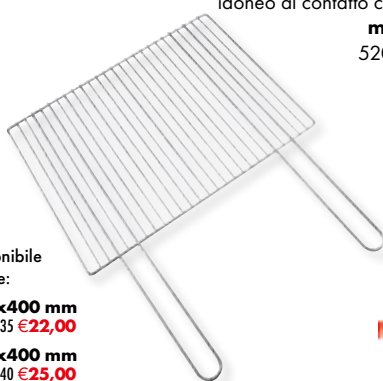

**GRATICOLE SANDRIGARDEN**

in acciaio tondino pesante cromato idoneo al contatto con alimenti con piedini di appoggio e impugnatura **400x350 mm**

79130-10  
**14,90€**

disponibile anche:  
**500x350 mm**  
79130-20 €19,90  
**600x400 mm**  
79130-30 €24,00

**GRATICOLE SANDRIGARDEN CON LAMELLE**

acciaio inox, struttura in profilo quadro pesante idoneo al contatto con alimenti, base a lamelle con piedini di appoggio e impugnatura **sistema di recupero grassi** 500x350 mm

79135-10  
**54,00€**

disponibile anche:  
**600x400 mm**  
79135-20 €64,00

**GRATICOLE SANDRIGARDEN**

acciaio in tondino pesante cromato idoneo al contatto con alimenti **manici richiudibili** 450x330 mm

79136-10  
**19,00€**

disponibile anche:

- 570x400 mm**  
79136-20 €22,90

**GRATICOLE SANDRIGARDEN**

acciaio in tondino pesante cromato idoneo al contatto con alimenti **manici fissi** 520x400 mm

79136-30  
**21,00€**