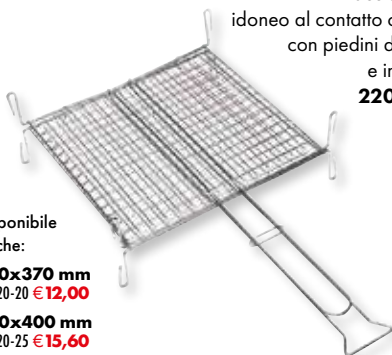

GRATICOLE SANDRIGARDEN DOPPIE

in acciaio cromato idoneo al contatto con alimenti con piedini di appoggio e impugnatura **220x270 mm**