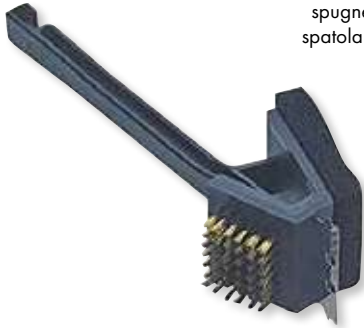

79020-20

**17,50€**

**SPAZZOLE PER BARBECUE SANDRIGARDEN**

**BIG COMBINATE**

uso a 3 funzioni:  
spazzola con setole ottone  
spugnetta in fibra PET  
spatola in acciaio inox  
manico in pp

78937-10

**6,50€**