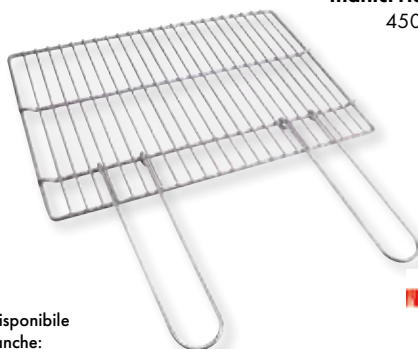

**GRATICOLE SANDRIGARDEN**

in acciaio tondino pesante cromato idoneo al contatto con alimenti con piedini di appoggio e impugnatura **400x350 mm**

79130-10  
**14,90€**

disponibile anche:  
**500x350 mm**  
79130-20 €19,90  
**600x400 mm**  
79130-30 €24,00

**GRATICOLE SANDRIGARDEN CON LAMELLE**

acciaio inox, struttura in profilo quadro pesante idoneo al contatto con alimenti, base a lamelle con piedini di appoggio e impugnatura **sistema di recupero grassi** 500x350 mm

79135-10  
**54,00€**

disponibile anche:  
**600x400 mm**  
79135-20 €64,00

**GRATICOLE SANDRIGARDEN**

acciaio in tondino pesante cromato idoneo al contatto con alimenti **manici richiudibili** 450x330 mm

79136-10  
**19,00€**

disponibile anche:

- 570x400 mm**  
79136-20 €22,90

**GRATICOLE SANDRIGARDEN**

acciaio in tondino pesante cromato idoneo al contatto con alimenti **manici fissi** 520x400 mm

79136-30  
**21,00€**