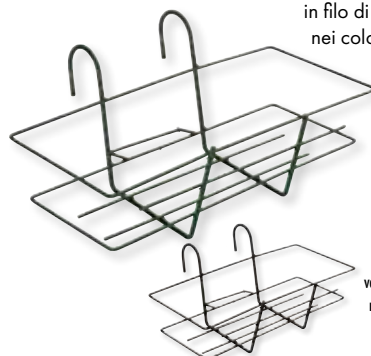

PORTAVASI RETTANGOLARI

in filo di acciaio plasticato nei colori: **verde o nero** nelle misure: 40, 50 o 60 cm