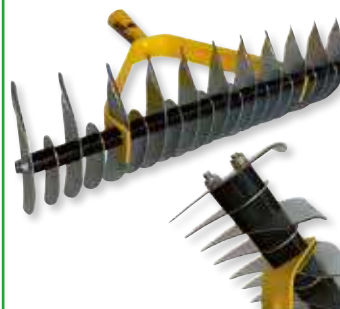

RASTRELLI ASSOLCATORI VIGOR

acciaio zincato
doppia fila di 32 denti:
21 corti da 9 cm
11 lunghi da 13 cm
larghezza 38 cm
attacco conico
25 mm