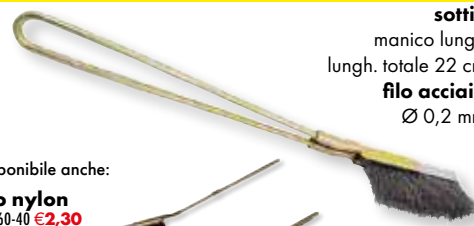

SPAZZOLE VIGOR

h. setola 35 mm
fili acciaio ottanato
Ø 0,3 mm
manico corto

40655-10
1,50€

disponibile anche:
manico lungo
40655-15 **€3,60**

SPAZZOLE METALLICHE VIGOR

sottili
manico lungo
lungh. totale 22 cm
fili acciaio
Ø 0,2 mm