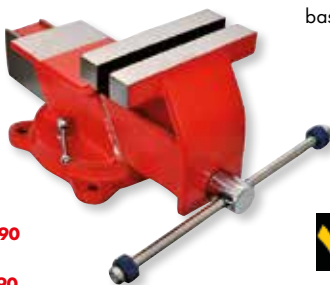

MORSE PARALLELE VIGOR

in acciaio
base girevole
80 mm

49120-10
31,00€

disponibile anche:
100 mm
49120-18 **€32,90**
125 mm
49120-20 **€37,90**
150 mm
49120-22 **€45,00**