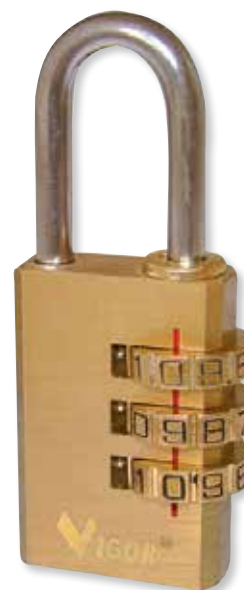

VIGOR
26690-25
2,70€

LUCCHETTI VIGOR OTTONE CIFRATURA UNICA

arco in acciaio temperato
catenacci a doppia chiusura
controperni antigrimaldello
molle inox
serratura a
cifrazione unica
3 chiavi
30 mm

disponibile anche:
40 mm
26692-40 €10,00
50 mm
26692-50 €11,90

VIGOR
26692-30
5,40€

LUCCHETTI VIGOR ACCIAIO COMBINAZIONE TSA

combinazione sicurezza TSA
3 cifre 1000 BIT di password
fune inox 10 cm
struttura in metallo
ideali per borse e valigie
30 mm

VIGOR
26694-60
6,50€

LUCCHETTI VIGOR OTTONE COMBINAZIONE

corpo e controperni in ottone
arco in acciaio
catenacci doppia chiusura
molle inox
combinazione a 3 cifre
20 mm

VIGOR
26696-30

4,20€

LUCCHETTI VIGOR OTTONE

arco lungo in acciaio temperato
catenacci doppia chiusura
controperni antigrimaldello
molle inox
30 mm