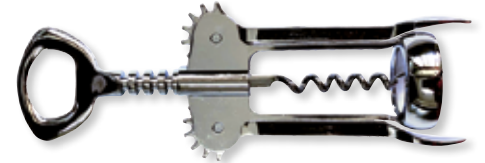

LEVATAPPI DUE LEVE VIGOR

cromato, a spirale
verme levaturaccioli e levatappi a corona