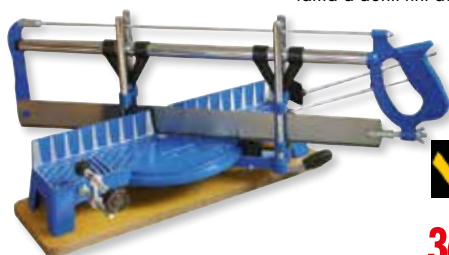

VIGOR
42460-10
5,30€

ARCHETTI DA FERRO VIGOR A-TYPE

impugnatura legno
arco acciaio piatto
tendilama a galletto
300 mm

VIGOR
42480-10
3,40€

SEGHE TAGLIACORNICI VIGOR

base in alluminio pressofuso
tavola da appoggio in MDF
regolazione angolo +/-45°
lama a denti fini da 550 mm

VIGOR
43870-10
36,90€

CASSETTE TAGLIACORNICI VIGOR

in legno con sega
3 posizioni di taglio:
2 a 45° e 1 a 90°
lama 300x60x0,7 mm

VIGOR
43880-30
6,90€

CASSETTE TAGLIACORNICI VIGOR

in PP con sega
3 posizioni di taglio:
2 a 45° e 1 a 90°
lama 250x60x0,7 mm