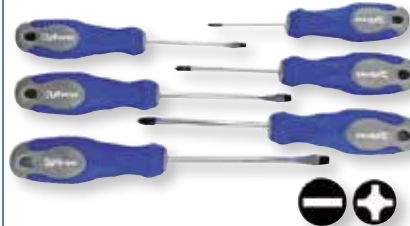

38953-06
4,50€

SERIE CACCIAVITI NANI HUFIRMA

4 PEZZI
CRV acciaio HRC50-54
impugnatura soft-grip
alto serraggio
punta calamitata
**2 taglio
e 2 croce ph**

38954-04
6,90€

SERIE CACCIAVITI HUFIRMA

6 PEZZI
CRV acciaio HRC50-54
impugnatura soft-grip
punta calamitata
3 taglio e 3 croce