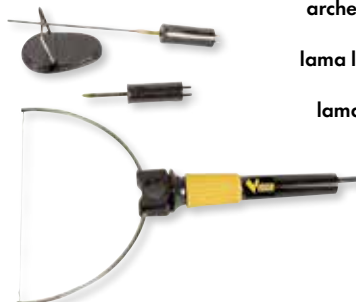

450 W
velocità variabile 6000-13000/min
piastra Ø 125 mm
dispositivo
aspirazione
+ sacchetto

90232-30

49,00€

LEVIGATRICI/LUCIDATRICI VIGOR VLL-120

1200 W, 1600-3500/min
platorello Ø 180 mm
impugnatura posteriore
interruttore sicurezza
pulsante bloccadisco

90232-40

74,00€

UTENSILI MULTIFUNZIONE VIGOR VUM-250

250 W, regolazione elettronica
15000-21000/min
angolo oscillazione sx/dx 3,2°
con 2 lame (1 semicircolare, 1 dritta)
piastra levigatura
3 fogli

90242-10

50,00€

TAGLIAPOLISTIROLO VIGOR VTPO-9

presa soft
in kit con:
archetto per sagomare
8,7 W/150°C
lama lunga per tagliare
9,6 W/200°C
lama corta per rifinire
4,2 W/300°C

90292-05

24,90€

TAGLIAPOLISTIROLO VIGOR VTPO-130