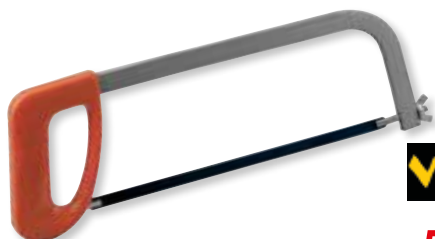

40510-05

39,00€
CASSETTE PORTAUTENSILI VIGOR MATRIOSKA
3 PEZZI
 in PP-acciaio inox
vassoio interno
3 cassette:
 59x28x27,5 cm
 50,5x24,5x22,5 cm
 36x16x18 cm

40535-05

76,00€

ARCHETTI DA FERRO VIGOR ALUMINIUM

impugnatura anatomica alluminio
arco tubolare piatto, portalama
uso anche come foretto
tendilama nell'impugnatura
lama orientabile a 45/90°
300 mm

VIGOR
42450-10
9,60€

ARCHETTI DA FERRO VIGOR B-TYPE

impugnatura plastica
arco tubolare piatto
tendilama a galletto
300 mm