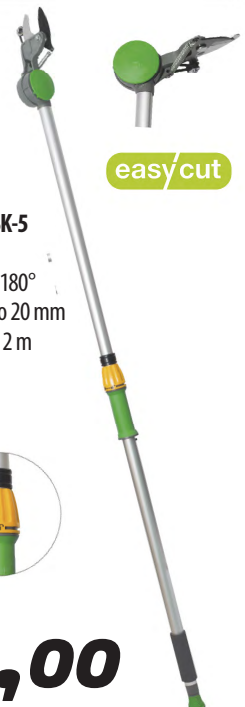

5 Litri
cod. 54692 **4,90**

10 Litri
cod. 54693 **6,90**

20 Litri
cod. 91870 **10,20**

papillon
cesoie per potatura
2 impugnature di taglio -
lama Easycut / lame acciaio SK-5
manico tubolare
in alluminio - taglio inclinato a 180°
6 regolazioni - capacità di taglio 20 mm
blocco di sicurezza - lunghezza 2 m
cod. 98769

89,00