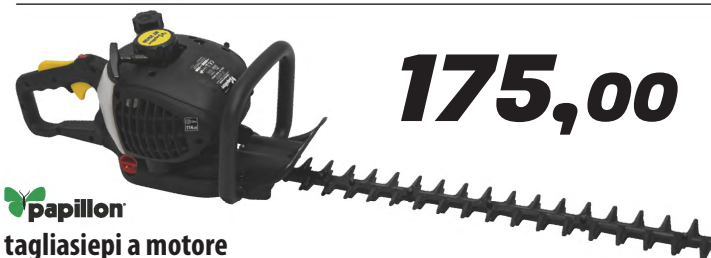

cod. 99011

olio protettivo per catene motosega

100% vegetale - 5 litri
cod. 50711

15,90

spaccalegna elettrico orizzontale

potenza 1500 watt
capacità di spinta 5 ton
diametro max tronco 5 - 25 cm
lunghezza max tronco 52 cm
grado di protezione IP54
dimensione 136x48x67 cm - peso 59 kg

peso 6,20 kg
cod. 91853

69,00

KARCHER

elettropompa sommersibile SP 9.500 DIRT

per acque scure - 280 W - portata max: 9.500 L/h - altezza di erogazione: 6 m - pressione max: 0,6 bar - massima profondità di immersione: 7 m - dimensione massima sporco aspirabile: 20 mm - peso: 3,8 Kg - cavo di alimentazione 10 m

cod. K16458000

65,00

rubinetto a sfera EKO S082
in ottone nichelato - con portagomma

1/2"
cod. EK0S08212

8,80

3/4"
cod. EK0S08234

12,90

175,00

tagliasiepi a motore

motore 2T - Euro 5 - 25,4 cc - capacità serbatoio 0,6 litri - miscela 3% - interruttore a leva con dispositivo di sicurezza sull'impugnatura posteriore - lama taglio bilaterale 560 mm - Ø taglio max 28 mm