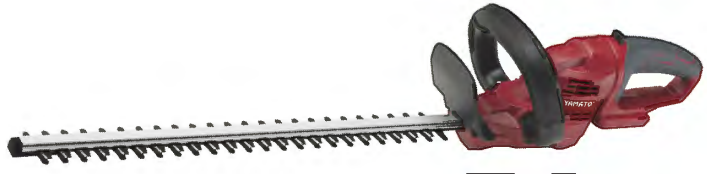

MYX
CORDLESS SYSTEM

IL SISTEMA, CHE SISTEMA!
Nuova gamma di utensili con batteria al litio

Scopri di più visita il sito:
yamato.ferritalia.it

189,00

YAMATO MYX CORDLESS SYSTEM
elettrosega a batteria litio (solo corpo)
voltage max 40V (2x20V) - motore brushless (senza spazzole) - lunghezza barra 35 cm
- barra e catena OREGON - freno catena automatico - velocità catena 19 m/s
- lubrificazione catena automatica - pomello tendicatenata esterno - peso 2,80 kg
cod. 54059 CE

20 volt

YAMATO MYX CORDLESS SYSTEM
mini elettrosega a batteria litio (solo corpo)
voltage max 20V - lunghezza barra 110 mm - velocità catena 8 m/s
- capacità di taglio Ø 10 cm - compatta e utilizzabile con una mano per potature e taglio di rami - peso 1,33 kg
cod. 82085

79,50

54,90

YAMATO MYX CORDLESS SYSTEM
tagliasiepi a batteria litio (solo corpo)
voltage max 20V - lunghezza lama tagliasiepi 51 cm - capacità di taglio 15 mm
- impugnatura posteriore girevole ±90° - peso 2 kg
cod. 54057 CE

YAMATO MYX CORDLESS SYSTEM
99,00

aspiratore soffiatore a batteria (solo corpo)
voltage max 40 V (2x20V) - velocità aria 200 km/h
- giri minuto 8.000-14.000 - 6 velocità - rapporto di triturazione 9:1
- capacità sacco di raccolta 35 L - con cinghia di supporto
- peso 2,50 kg
cod. 81241

YAMATO MYX CORDLESS SYSTEM
cesoia a batteria litio (solo corpo)
voltage max 20V - motore brushless (senza spazzole)
- lama acciaio SK-5 - capacità di taglio Ø 30 mm
- impugnatura ergonomica con rivestimento soft grip
- peso 950 g
cod. 81243

107,00

33,00

YAMATO MYX CORDLESS SYSTEM
soffiatore a batteria litio (solo corpo)
voltage max 20V - velocità aria 190 km/h - compatto e leggero - peso 1,20 kg
cod. 54058 CE

YAMATO MYX CORDLESS SYSTEM
batteria al litio
20 v - mod. BL 2020 2,0 Ah
cod. 99369

37,00 CE