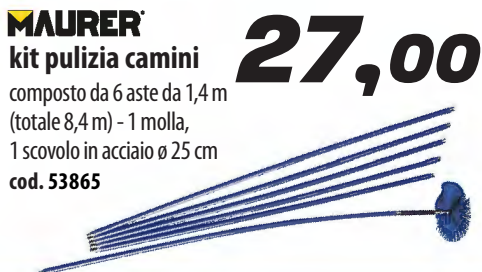

MAURER **27,00**
kit pulizia camini
composto da 6 aste da 1,4 m
(totale 8,4 m) - 1 molla,
1 scovolo in acciaio ø 25 cm
cod. 53865