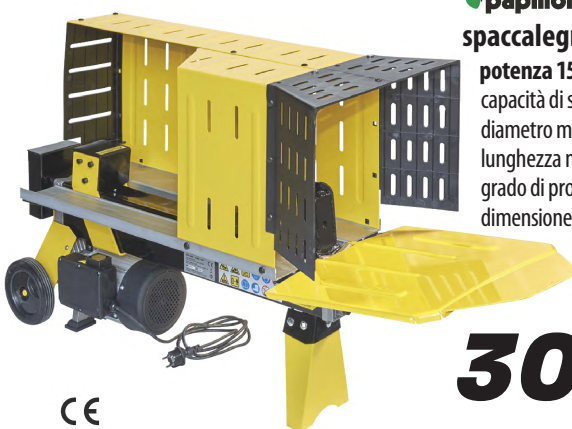

cod. 92769

179,00

motosega da pota RANGER 25

motore 2T - Euro 5 - 25,4 cc - capacità serbatoio 0,20 L - miscela 3% - **carburatore WALBRO** - serbatoio olio catena 0,14 L - lunghezza barra 30 cm - **catena Oregon 91P045X** passo 3/8", .050" (1,3 mm), 45 maglie - **pratica custodia con manici** - peso (senza barra e catena) 3,20 kg

cod. 92831

99,00

elettrosega ES 18/40

potenza 1.800 watt - lunghezza barra 40 cm - freno catena automatico - velocità catena 13,5 m/sec - catena passo 3/8", spessore .050" (1,3 mm), 56 maglie - lubrificazione automatica - interruttore di sicurezza - pomello tendicatena esterno - peso 5 kg

cod. 99011

olio protettivo per catene motosega

100% vegetale - 5 litri
cod. 50711

15,90

spaccalegna elettrico orizzontale

potenza 1500 watt
capacità di spinta 5 ton
diametro max tronco 5 - 25 cm
lunghezza max tronco 52 cm
grado di protezione IP54
dimensione 136x48x67 cm - peso 59 kg

cod. 80611

309,00

elettropompa sommersibile SHARK

potenza 850 watt - portata max 13.500 L/h - multiuso per drenaggio, svuotamento, travaso, piccola irrigazione - **adatta per acque sporche** - prevalenza max 8 m - profondità di immersione 7 m - dimensione max impurità 35 mm - Ø attacco tubo uscita 1", 1.1/4", 1.1/2"